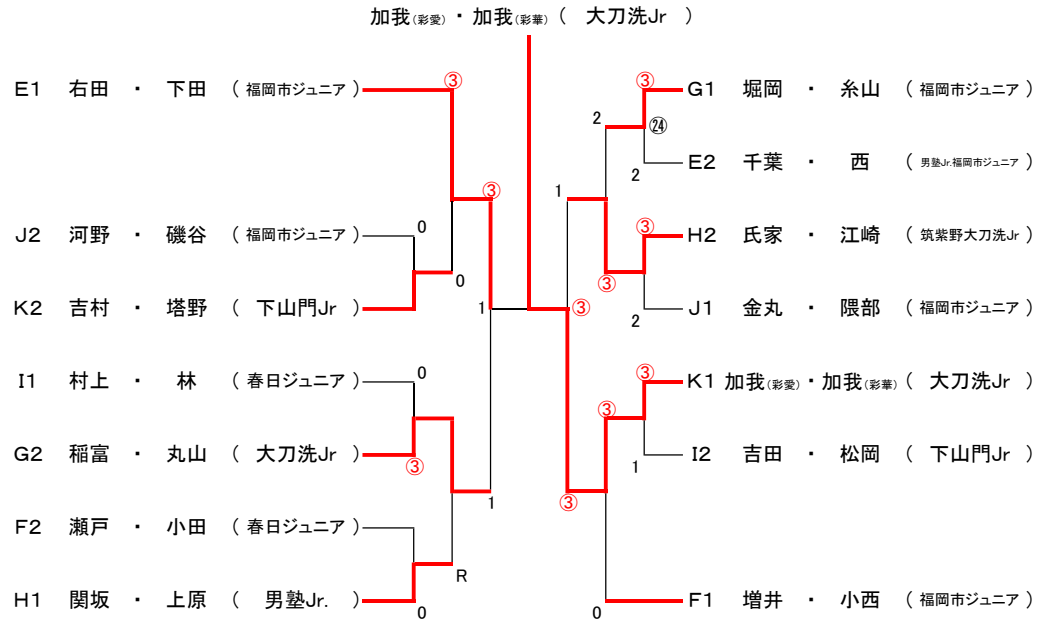

令和5年度 第11回福岡市ソフトテニス春夏季小学生大会

女子B級の部

女子B級の部(リーグ)

Eパート		21	22	23	勝率	順位
21	右田・下田 (福岡市ジュニア)		③	③	2/2	1
22	千葉・西 (男塾 Jr. 福岡市ジュニア)	1		③	1/2	2
23	下川・永石 (福岡市ジュニア)	0	0		0/2	3

Fパート		24	25	26	勝率	順位
24	増井・小西 (福岡市ジュニア)		③	③	2/2	1
25	瀬戸・小田 (春日ジュニア)	0		③	1/2	2
26	石田・猪山 (カブトの森 Jr.)	0	0		0/2	3

Gパート		27	28	29	勝率	順位
27	堀岡・糸山 (福岡市ジュニア)		③	③	2/2	1
28	稲富・丸山 (大刀洗 Jr.)	1		③	1/2	2
29	中塚・縄田 (北九州 Jr.)	0	1		0/2	3

Hパート		30	31	32	勝率	順位
30	関坂・上原 (男塾 Jr.)		③	③	2/2	1
31	黒原・中山 (福岡市ジュニア)	0		1	1/2	3
32	氏家・江崎 (筑紫野 大刀洗 Jr.)	2	③		0/2	2

Iパート		33	34	35	勝率	順位
33	村上・林 (春日ジュニア)		③	③	2/2	1
34	吉田・松岡 (下山門 Jr.)	0		③	1/2	2
35	谷・田中 (福岡市ジュニア)	0	1		0/2	3

Jパート		36	37	38	勝率	順位
36	阿部・藤下 (カブトの森 Jr.)		R	R	0/2	-
37	河野・磯谷 (福岡市ジュニア)	③		0/0	1/2	2
38	金丸・隈部 (福岡市ジュニア)	③	③		2/2	1

Kパート		39	40	41	42	勝率	順位
39	加我(彩愛)・加我(彩華) (大刀洗 Jr.)		③	③	③	/3	1
40	由良・西 (福岡市ジュニア)	R		R	R	-/3	-
41	庄崎・山田 (福岡市ジュニア)	0	③		1	/3	3
42	吉村・塔野 (下山門 Jr.)	③	2	③		/3	2

女子B級の部(1・2位トーナメント)