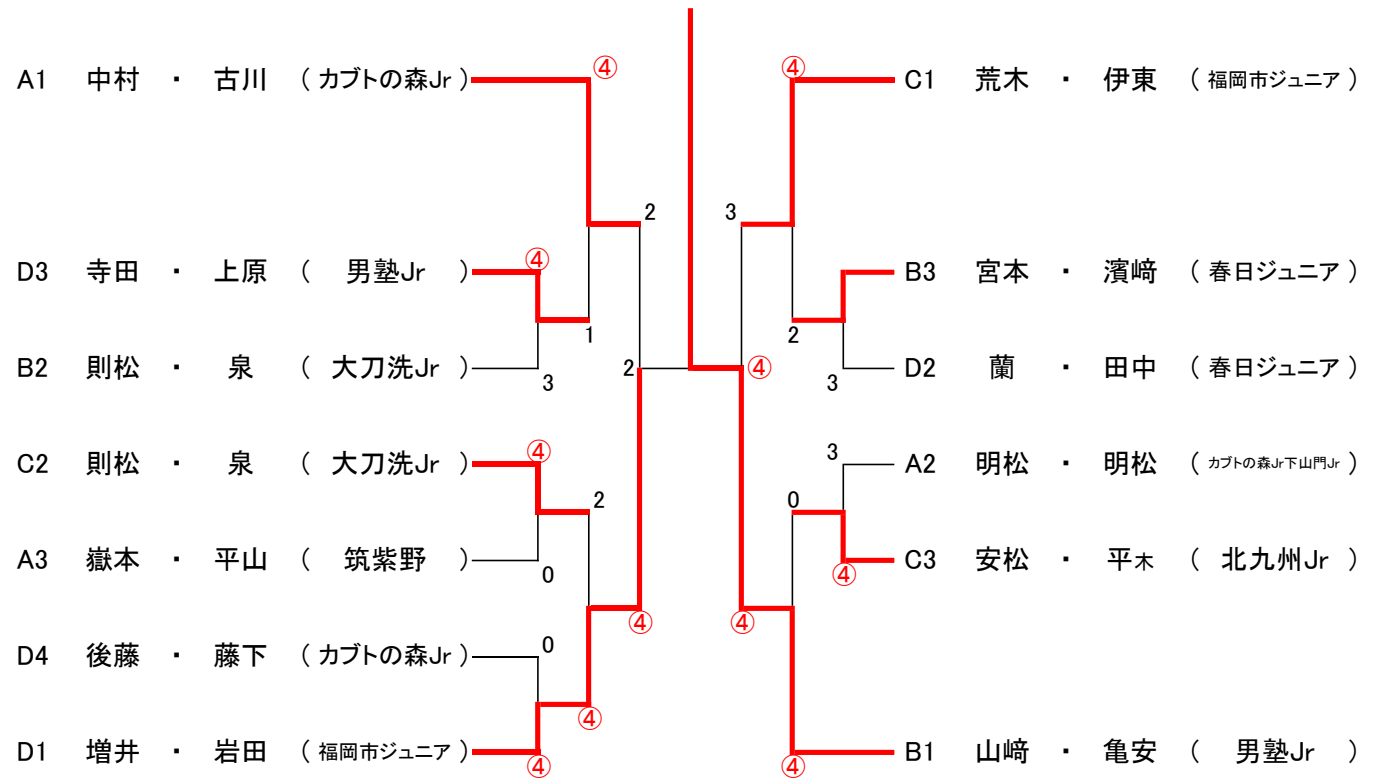

令和5年度 第11回福岡市ソフトテニス夏季小学生大会

女子A級の部

女子5・6年の部(予選リーグ)

Aパート		1	2	3	勝率	順位
1	中村・古川 (カブトの森 Jr)		③	③	2/2	1
2	嶽本・平山 (筑紫野)	0		0	0/2	3
3	明松・池田 (カブトの森 Jr 下山門 Jr)	0	③		1/2	2

Bパート		4	5	6	勝率	順位
4	山崎・亀安 (男塾 Jr)		③	③	2/2	1
5	宮本・濱崎 (春日ジュニア)	0		1	0/2	3
6	則松・泉 (大刀洗 Jr)	1	③		1/2	2

Cパート		7	8	9	勝率	順位
7	宝満・泉 (大刀洗 Jr)		③	1	1/2	2
8	安松・平木 (北九州 Jr)	0		0	0/2	3
9	荒木・伊東 (福岡市ジュニア)	③	③		2/2	1

Dパート		10	11	12	13	勝率	順位
10	増井・岩田 (福岡市ジュニア)		③	R 1	③	2/3	1 +1
11	後藤・藤下 (カブトの森 Jr)	0		0	0	0/3	4
12	蘭・田中 (春日ジュニア)	③	③		1	2/3	2 ±0
13	寺田・上原 (男塾 Jr)	0	③	③		2/3	3 -1

女子5・6年の部(決勝トーナメント)

山崎・亀安 (男塾 Jr)