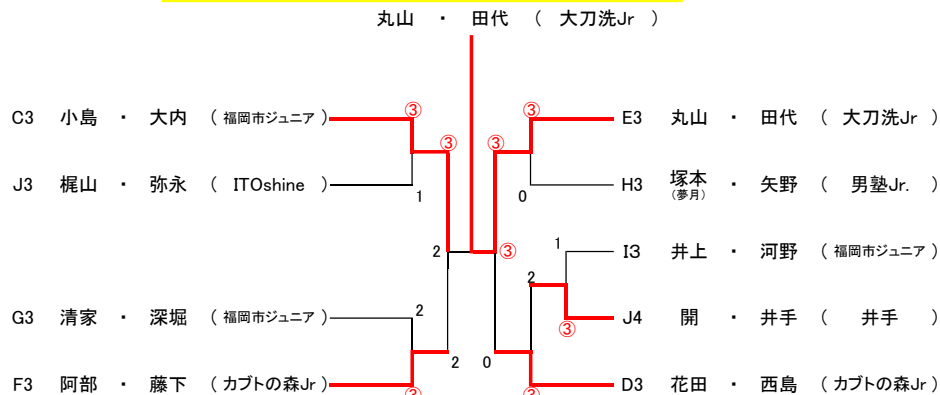

男子B級の部(3・4位トーナメント)