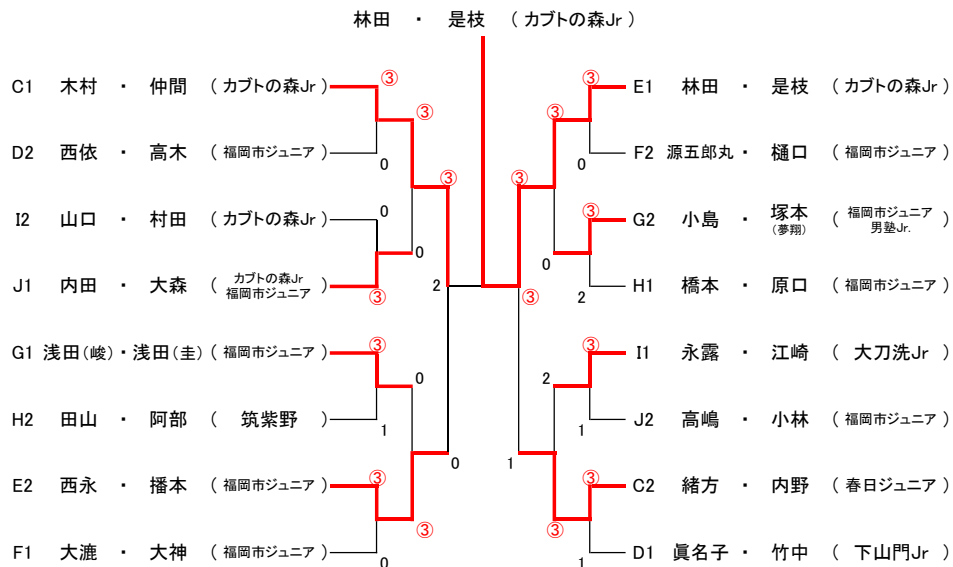

令和5年度 第11回福岡市ソフトテニス夏季小学生大会

男子B級の部

男子B級の部(リーグ)

Cパート		11	12	13	勝率	順位
11	木村・仲間 (カブトの森 Jr)		③	③	2/2	1
12	小島・大内 (福岡市ジュニア)	0		0	0/2	3
13	緒方・内野 (春日ジュニア)	0	③		1/2	2

Dパート		14	15	16	勝率	順位
14	西依・高木 (福岡市ジュニア)		③	0	1/2	2
15	花田・西島 (カブトの森 Jr)	1		0	0/2	3
16	眞名子・竹中 (下山門 Jr)	③	③		2/2	1

Eパート		17	18	19	勝率	順位
17	西永・播本 (福岡市ジュニア)		③	1	1/2	2
18	丸山・田代 (大刀洗 Jr)	0		0	0/2	3
19	林田・是枝 (カブトの森 Jr)	③	③		2/2	1

Fパート		20	21	22	勝率	順位
20	源五郎丸・樋口 (福岡市ジュニア)		③	2	1/2	2
21	阿部・藤下 (カブトの森 Jr)	0		0	0/2	3
22	大漣・大神 (福岡市ジュニア)	③	③		2/2	1

Gパート		23	24	25	勝率	順位
23	小島・塚本 (福岡市ジュニア) (夢翔) (男塾 Jr)		③	1	1/2	2
24	清家・深堀 (福岡市ジュニア)	2		1	0/2	3
25	浅田(峻)・浅田(圭) (福岡市ジュニア)	③	③		2/2	1

Hパート		26	27	28	勝率	順位
26	田山・阿部 (筑紫野)		③	1	1/2	2
27	塚本 (夢翔)・矢野 (男塾 Jr)	1		0	0/2	3
28	橋本・原口 (福岡市ジュニア)	③	③		2/2	1

Iパート		29	30	31	勝率	順位
29	永露・江崎 (大刀洗 Jr)		③	③	2/2	1
30	井上・河野 (福岡市ジュニア)	0		0	0/2	3
31	山口・村田 (カブトの森 Jr)	0	③		1/2	2

Jパート		32	33	34	34	勝率	順位
32	梶山・弥永 (ITOshine)		2	③	0	1/3	3
33	内田・大森 (カブトの森 Jr) 福岡市ジュニア	③		③	③	3/3	1
34	開・井手 (筑紫野)	1	1		1	0/3	4
35	高嶋・小林 (福岡市ジュニア)	③	2	③		2/3	2

男子B級の部(1・2位トーナメント)